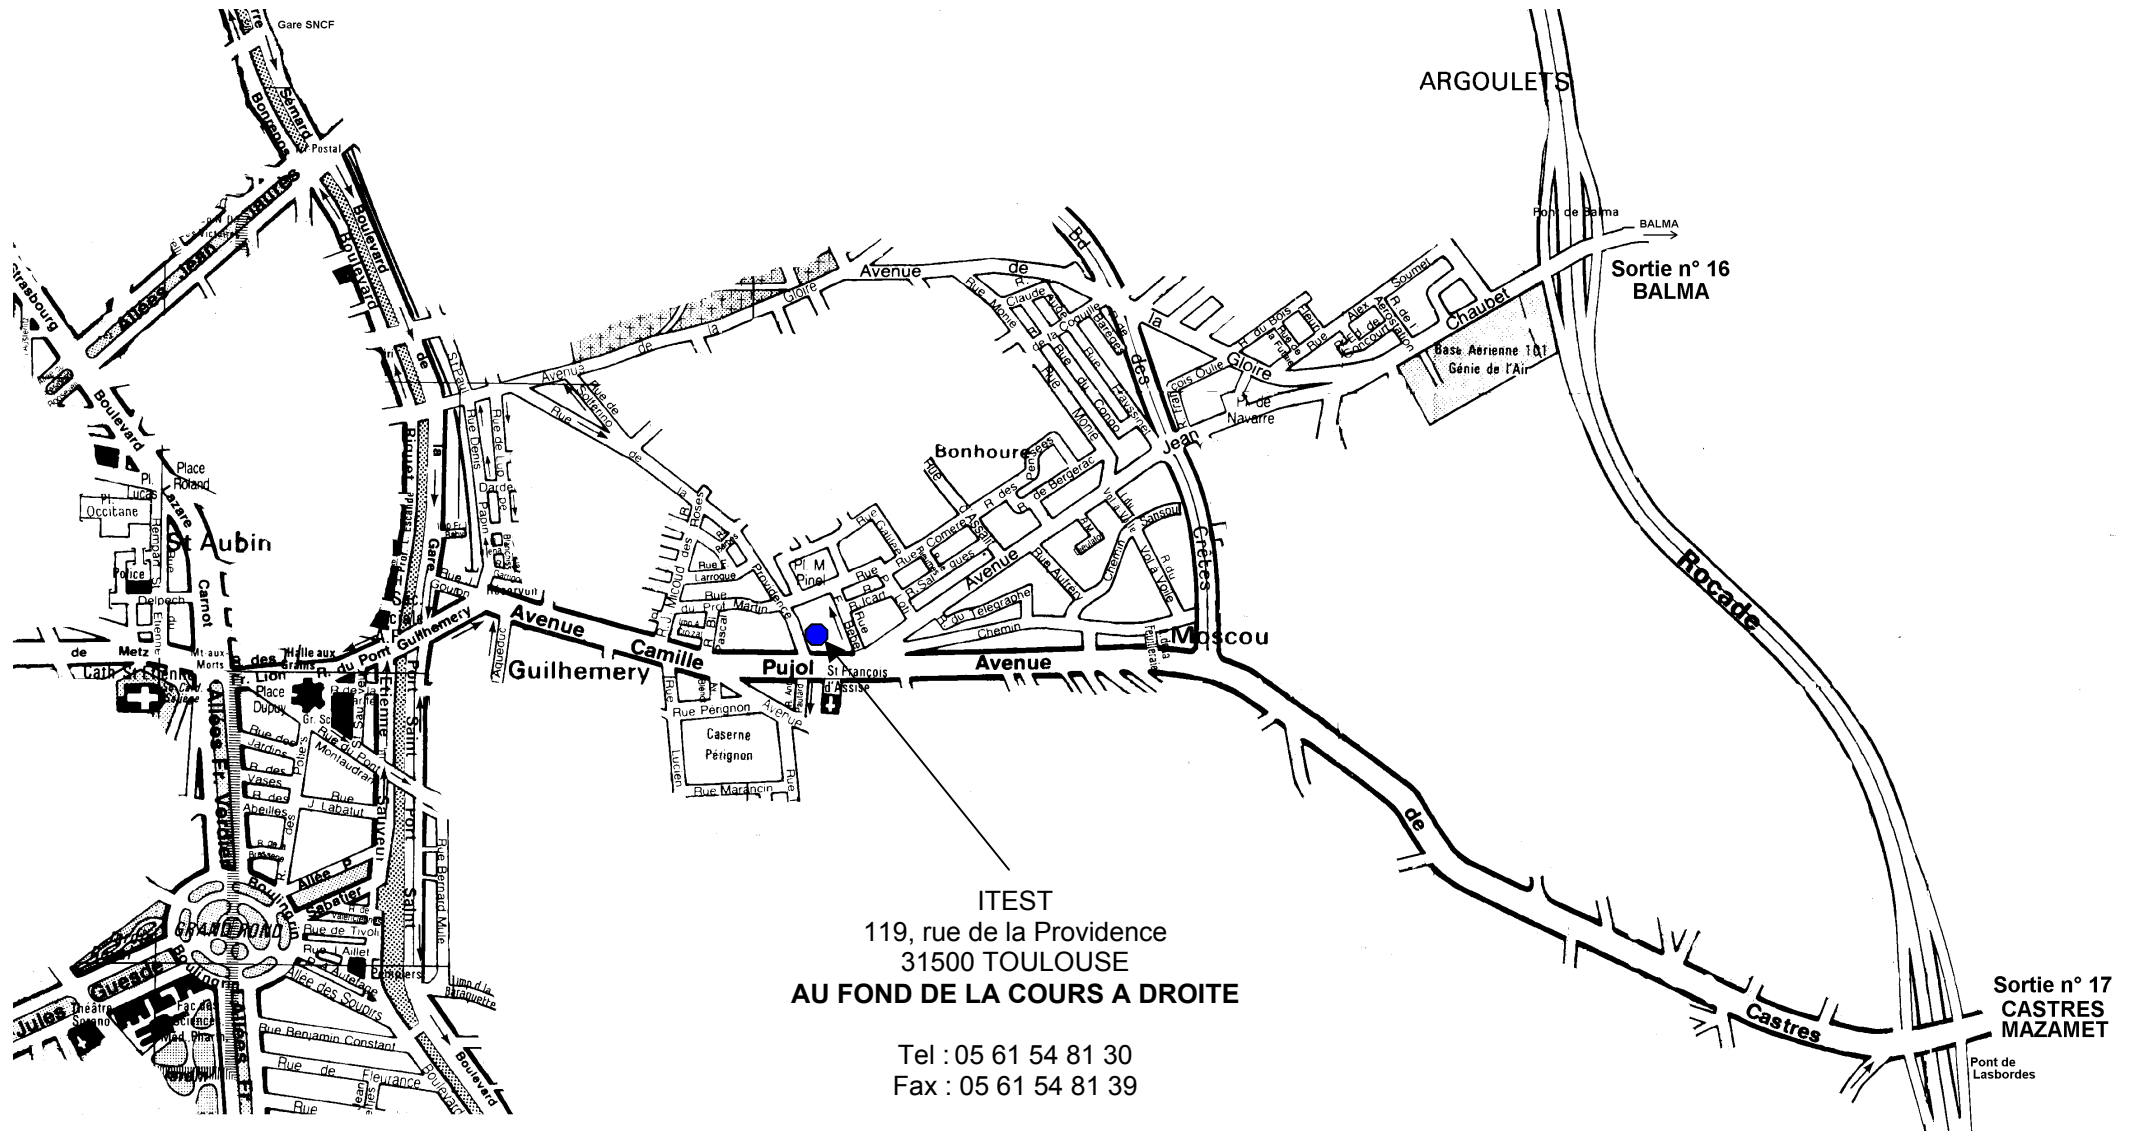

ITEST
119, rue de la Providence
31500 TOULOUSE
AU FOND DE LA COURS A DROITE

Tel : 05 61 54 81 30
Fax : 05 61 54 81 39