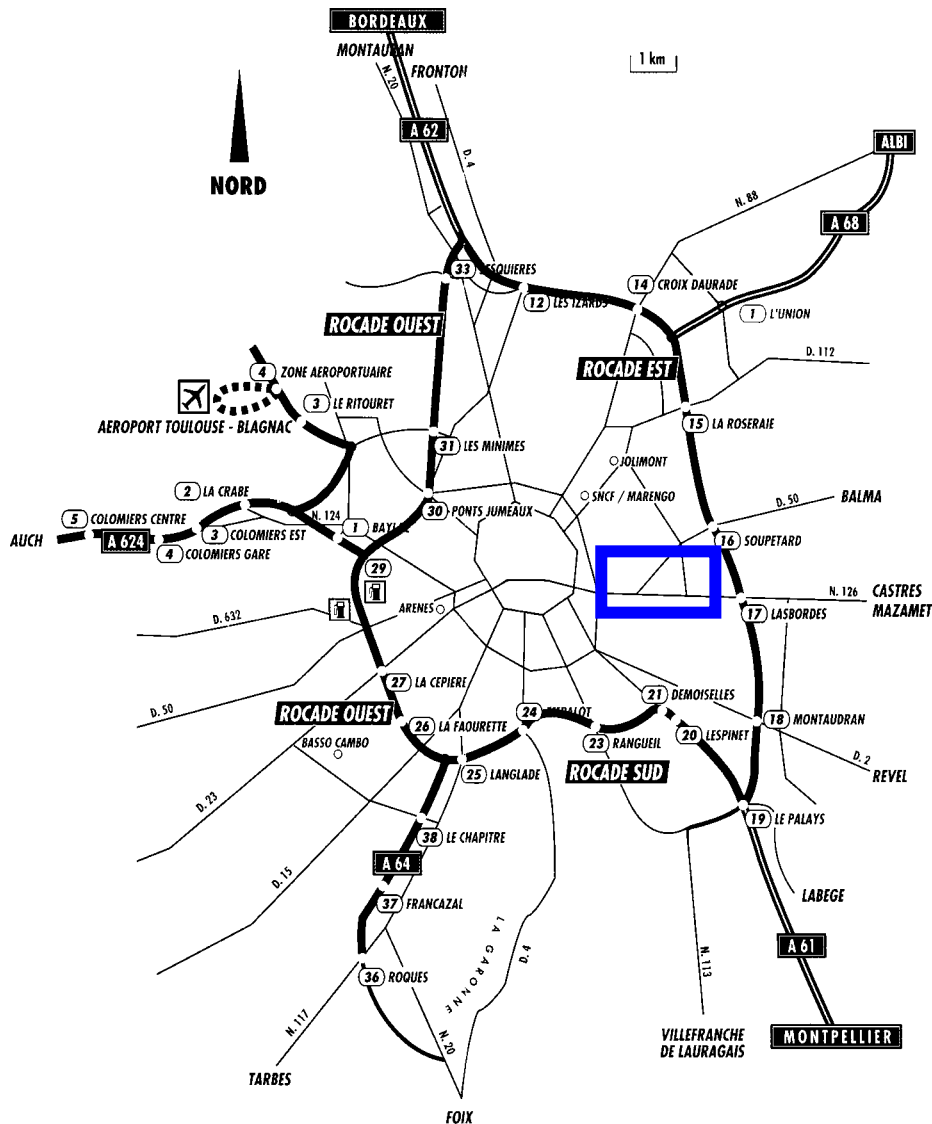

# PLAN D'ACCES A LA SOCIETE ITEST

119, Rue de la Providence TOULOUSE

## De BLAGNAC :

- Prendre la direction de Montpellier.
- Puis direction Bordeaux - Castres - Albi(Rocade Est)
- Sortir n°17 (Castres / Mazamet) :
- Prendre à droite, direction Toulouse - Guilhemery.
- Monter l'avenue de Castres.
- Au feu laisser la poste à droite et continuer tout droit sur l'avenue de Castres.
- La rue de la Providence se trouve à droite entre le Crédit Agricole et une boulangerie.

ITEST se trouve à 50 m à droite.

## De TOULOUSE :

A partir du bord du canal

- Prendre la direction de Castres.
- Remonter l'avenue Camille Pujol.
- La rue de la Providence se trouve à gauche entre le Crédit Agricole et une boulangerie.